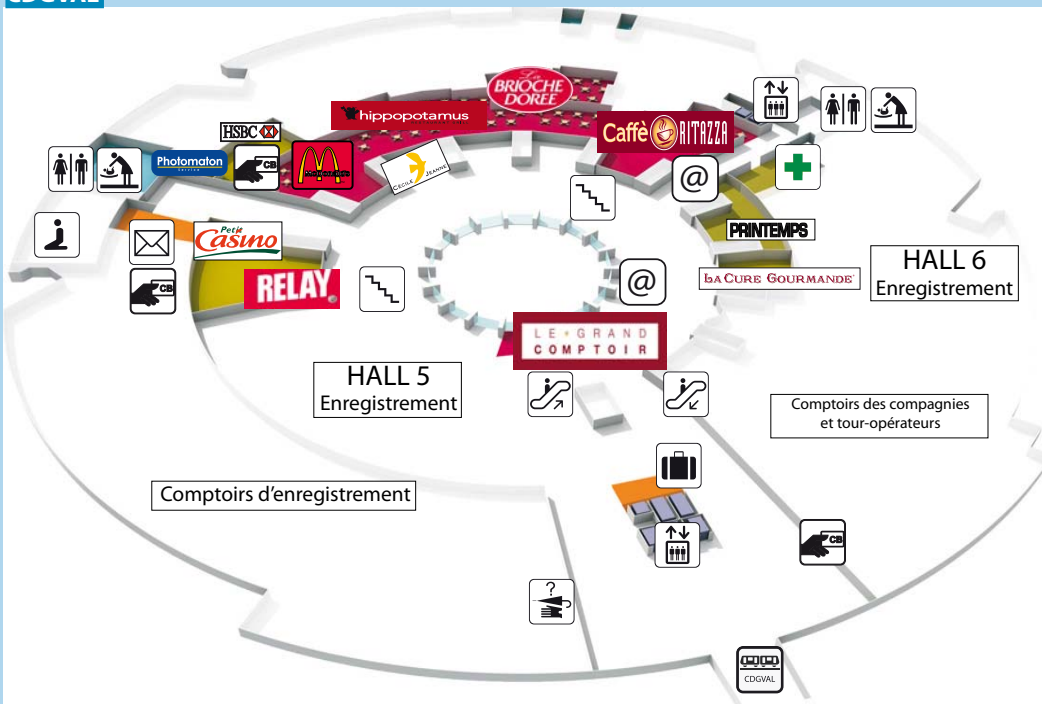

Plan du terminal 1 - Paris-Charles de Gaulle

EMBARQUEMENT

DEPARTS

CDGVAL

Légende :

- Espace restauration
- Espace boutiques
- + Pharmacie
- Contrôle passeport et/ou contrôle surêté
- Ascenseur
- Escalator
- Bloc sanitaire
- Espace bébé
- Espace prière
- Gare CDGVAL
- Navette pour correspondance
- La Poste
- Service d'emballage bagages
- Espace accueil personnes handicapées et à mobilité réduite
- Comptoir informations Aéroports de Paris
- Bureau de change
- Distributeur de billets
- Objets trouvés
- Borne internet
- PARAFES : contrôle frontière automatisé