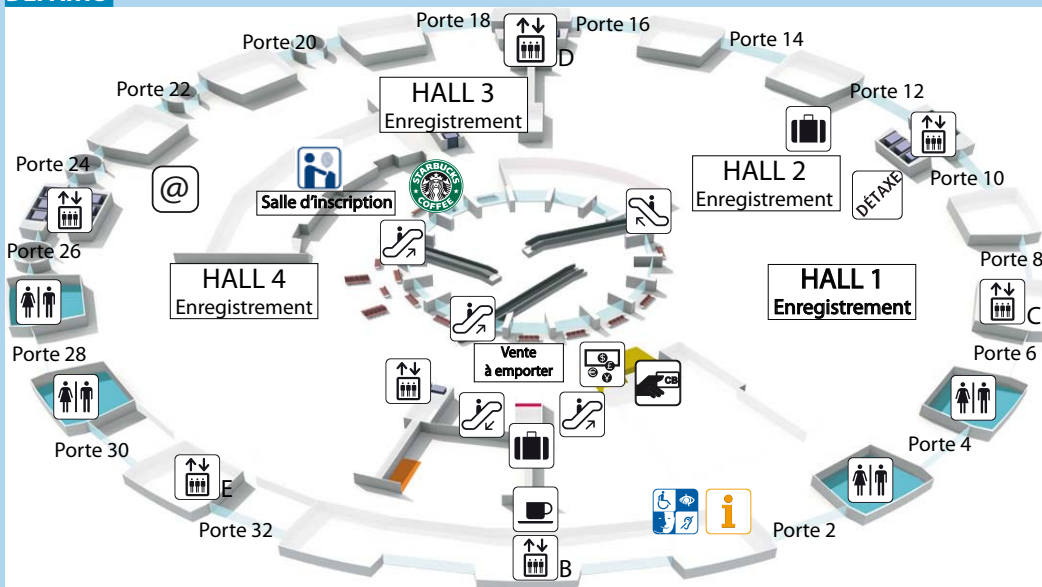

Plan du terminal 1 - Paris-Charles de Gaulle

EMBARQUEMENT

DEPARTS

CDGVAL

Légende :

- Espace restauration
- Espace boutiques
- + Pharmacie
- Contrôle passeport et/ou contrôle surêté
- Ascenseur
- Escalator
- Bloc sanitaire
- Espace bébé
- Espace prière
- Gare CDGVAL
- Navette pour correspondance
- La Poste
- Service d'emballage bagages
- Espace accueil personnes handicapées et à mobilité réduite
- Comptoir informations Aéroports de Paris
- Bureau de change
- Distributeur de billets
- Objets trouvés
- Borne internet
- PARAFES : contrôle frontière automatisé