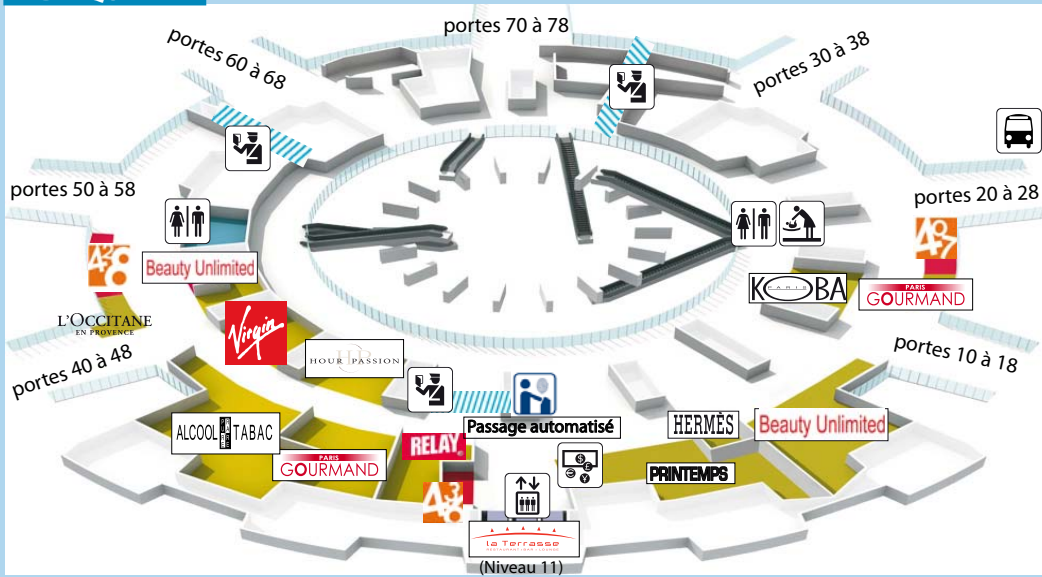

Plan du terminal 1 - Paris-Charles de Gaulle

EMBARQUEMENT

DEPARTS

CDGVAL

Légende :

- Espace restauration
- Espace boutiques
- + Pharmacie
- Contrôle passeport et/ou contrôle surêté
- Ascenseur
- Escalator
- Bloc sanitaire
- Espace bébé
- Espace prière
- Gare CDGVAL
- Navette pour correspondance
- La Poste
- Service d'emballage bagages
- Espace accueil personnes handicapées et à mobilité réduite
- Comptoir informations Aéroports de Paris
- Bureau de change
- Distributeur de billets
- Objets trouvés
- Borne internet
- PARAFES : contrôle frontière automatisé