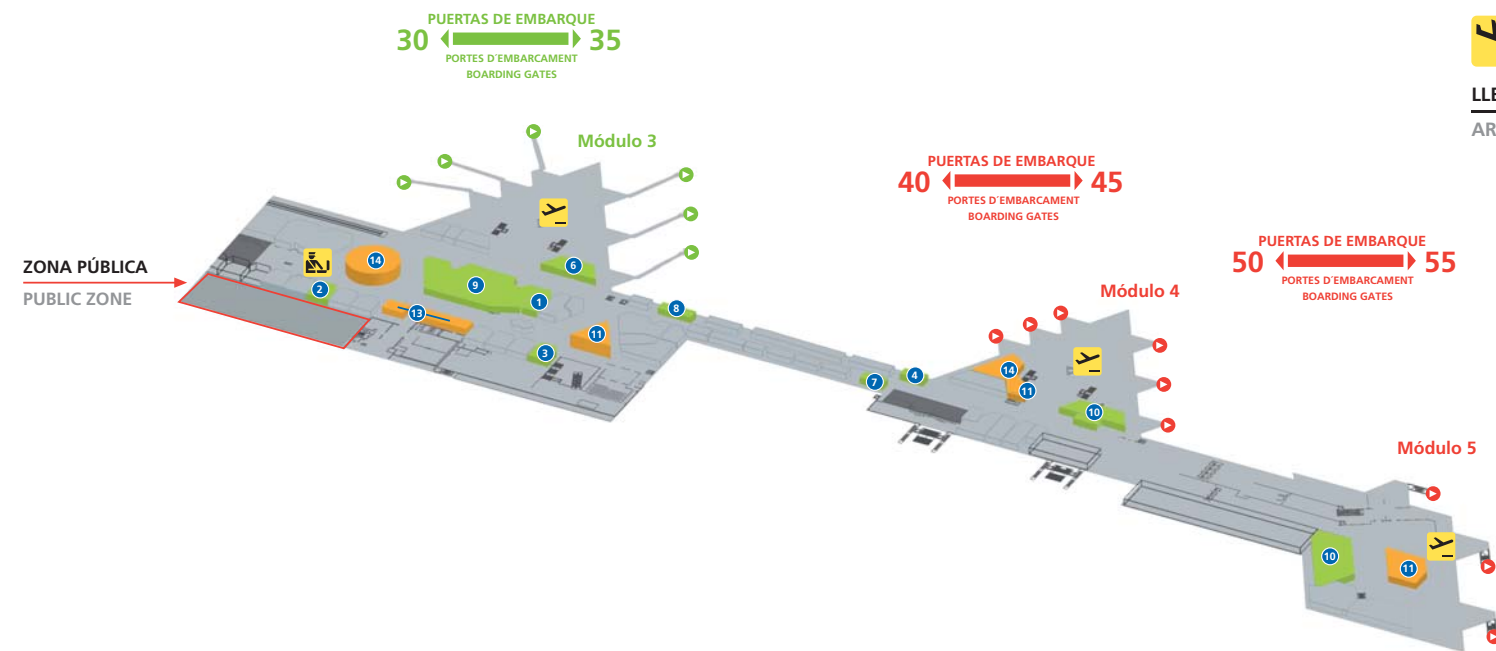

Planta superior

Planta superior / Top Floor

FACTURACIÓN

FACTURACIÓ / CHECK-IN

LLEGADAS

ARRIBADES / ARRIVALS

CONTROL DE SEGURIDAD

CONTROL DE SEURETAT / SECURITY CHECKPOINT

SALIDAS

SORTIDES / DEPARTURES

DIRECTORIO / GUIDE

- TIENDAS BOTIGUES SHOPS
- RESTAURACIÓN RESTAURACIÓ FOOD & BEVERAGES

Moda y complementos / Moda i complementos / Fashion & Accessories

TASCÓN 1 Tascón (Zapatería / Sabateria / Footwear)

SBT 2 SBT (Zapatería / Sabateria / Footwear)

FCBOTIGA 3 La Botiga del Barça (Tienda del Barça / Botiga del Barça / Official Barça merchandise)

Ocio y entretenimiento / Oci i entreteniment / Leisure and entertainment

Selected Electronics & Multimedia 4 Crystal Media Shop (Multimedia / Multimèdia / Multimedia)

Multitienda-Minimarket / Multibotiga-Minimarket / Multistore-Minimarket

The Airport MARKET 5 The Airport Market (Minimarket / Minimarket / Mini-market)

divers 6 Divers (Minimarket / Minimarket / Mini-market)

Presna y Librería / Premsa / Press

SERJARIA 7 Serjaria (Presna, libros / Premsa, llibres / Press, books) (**)

Regalos y Hogar / Regals i llar / Gifts and Home

UNITED LABELS STORE 8 United Labels Store (Regalos / Regals / Gifts)

Duty Free

ALDEASA 9 Aldeasa, M3 (Multitienda libre de impuestos / Multibotiga lliure d'impostos / Duty free multi-store)

THE SHOP 10 The Shop (Multitienda libre de impuestos / Multibotiga lliure d'impostos / Duty free multi-store) (**)

Bares y Cafeterías / Bars i cafeteries / Bars and Cafés

Caffe di Fiore 11 Caffe di Fiore (Cafeteria / Cafeteria / Café) (****)

FRESH & READY 12 Fresh and Ready (Cafeteria / Cafeteria / Café)

Restaurantes / Restaurants / Restaurants

GRILL TERRACOTA 13 Grill Terracota (Gastronomía tradicional / Gastronomia tradicional / Traditional cuisine)

Comida Rápida / Menjar ràpid / Fast food

DSM DEHESA 14 Dehesa de Sta Mª (Taberna de tapas / Taverna de tapes / Tapas bar) (**)

PANS & COMPANY 15 Pans & Company (Bocadillos variados / Entrepans variats / Sandwiches)